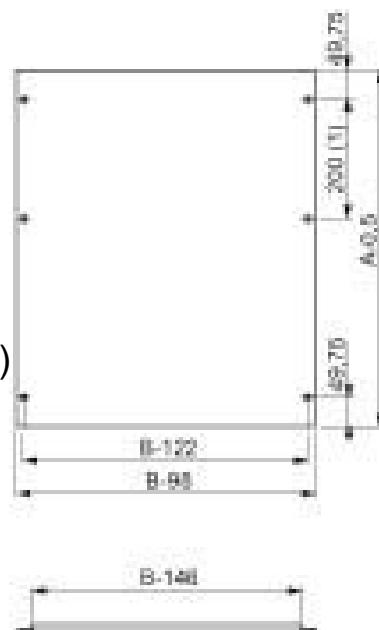

Front panel (switchgear cabinet) 600 mm 150 mm NSYMPCH156

Allgemeine Informationen

Products_Model	ET6006895
EAN	3606480065736
Producer	Schneider Electric
Producer-Model	NSYMPCH156
Producer-Typ	NSYMPCH156
min. Order	
Class	Frontplatte (Schaltschrank)

Technische Informationen

Breite	600mm
Höhe	150mm
Werkstoff	
Ausführung der Oberfläche	

[Front panel \(switchgear cabinet\) 600 mm 150 mm NSYMPCH156 online kaufen](#)