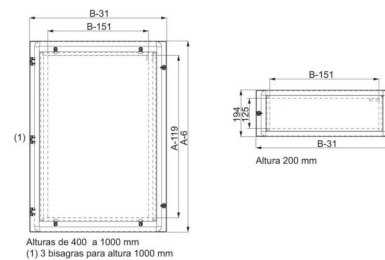

Door/operating panel (switchgear cabinet) NSYMPD108T

Allgemeine Informationen

Products_Model	ET6007114
EAN	3606480066146
Producer	Schneider Electric
Producer-Model	NSYMPD108T
Producer-Typ	NSYMPD108T
min. Order	
Class	Tür/Bedientableau (Schaltschrank)

Technische Informationen

Ausführung	
Ausführung als Sichttür	
Ausführung als Tür für Trennschl	
Breite	800mm
Höhe	1000mm
EMV-Ausführung	
Werkstoff	
Ausführung der Oberfläche	
Farbe	
Schutzart (IP)	

[Door/operating panel \(switchgear cabinet\) NSYMPD108T online kaufen](#)