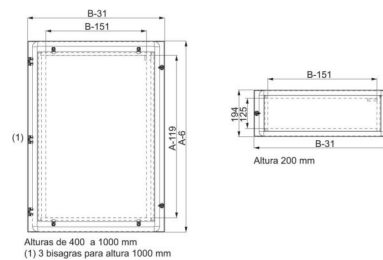

Door/operating panel (switchgear cabinet) NSYMPD108T

Allgemeine Informationen

Products_Model	ET6007114
EAN	3606480066146
Producer	Schneider Electric
Producer-Model	NSYMPD108T
Producer-Typ	NSYMPD108T
min. Order	
Class	Tür/Bedientableau (Schaltschrank)

Technische Informationen

Ausführung	
Ausführung als Sichttür	
Ausführung als Tür für Trennschl	
Breite	800mm
Höhe	1000mm
EMV-Ausführung	
Werkstoff	
Ausführung der Oberfläche	
Farbe	
Schutzart (IP)	

[Door/operating panel \(switchgear cabinet\) NSYMPD108T online kaufen](#)