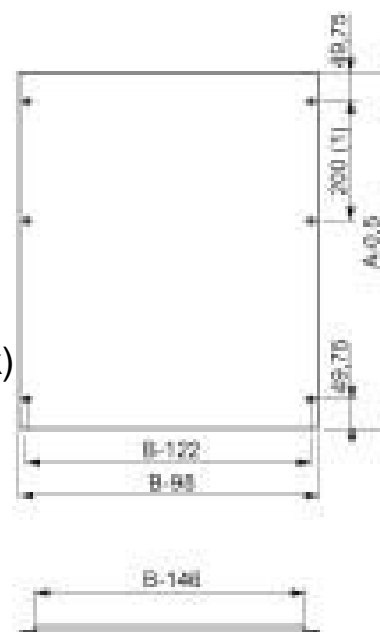

Front panel (switchgear cabinet) 800 mm 600 mm NSYMPCH608

Allgemeine Informationen

Products_Model	ET6007113
EAN	3606480065842
Producer	Schneider Electric
Producer-Model	NSYMPCH608
Producer-Typ	NSYMPCH608
min. Order	
Class	Frontplatte (Schaltschrank)

Technische Informationen

Breite	800mm
Höhe	600mm
Werkstoff	
Ausführung der Oberfläche	

[Front panel \(switchgear cabinet\) 800 mm 600 mm NSYMPCH608 online kaufen](#)