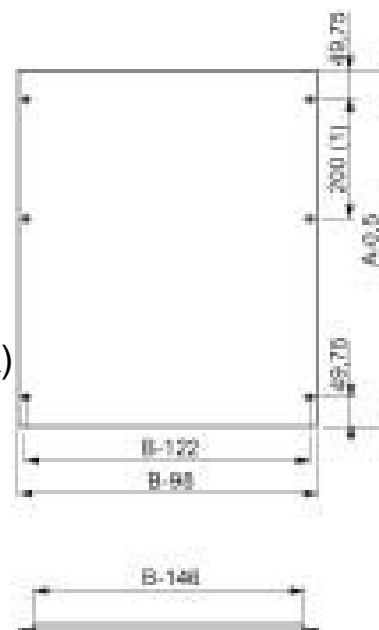

Front panel (switchgear cabinet) 600 mm 600 mm NSYMPCH606

Allgemeine Informationen

Products_Model	ET6007112
EAN	3606480065835
Producer	Schneider Electric
Producer-Model	NSYMPCH606
Producer-Typ	NSYMPCH606
min. Order	
Class	Frontplatte (Schaltschrank)

Technische Informationen

Breite	600mm
Höhe	600mm
Werkstoff	
Ausführung der Oberfläche	

[Front panel \(switchgear cabinet\) 600 mm 600 mm NSYMPCH606 online kaufen](#)