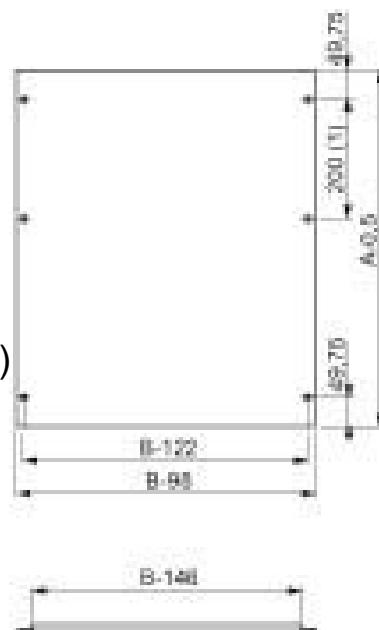

Front panel (switchgear cabinet) 800 mm 450 mm NSYMPCH458

Allgemeine Informationen

Products_Model	ET6007111
EAN	3606480065828
Producer	Schneider Electric
Producer-Model	NSYMPCH458
Producer-Typ	NSYMPCH458
min. Order	
Class	Frontplatte (Schaltschrank)

Technische Informationen

Breite	800mm
Höhe	450mm
Werkstoff	
Ausführung der Oberfläche	

[Front panel \(switchgear cabinet\) 800 mm 450 mm NSYMPCH458 online kaufen](#)