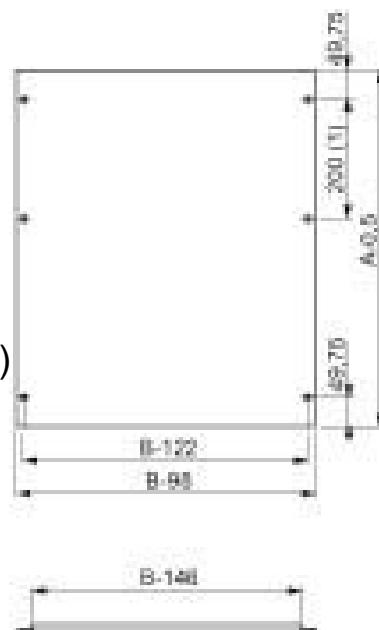

Front panel (switchgear cabinet) 800 mm 400 mm NSYMPCH408

Allgemeine Informationen

Products_Model	ET6007109
EAN	3606480065804
Producer	Schneider Electric
Producer-Model	NSYMPCH408
Producer-Typ	NSYMPCH408
min. Order	
Class	Frontplatte (Schaltschrank)

Technische Informationen

Breite	800mm
Höhe	400mm
Werkstoff	
Ausführung der Oberfläche	

[Front panel \(switchgear cabinet\) 800 mm 400 mm NSYMPCH408 online kaufen](#)