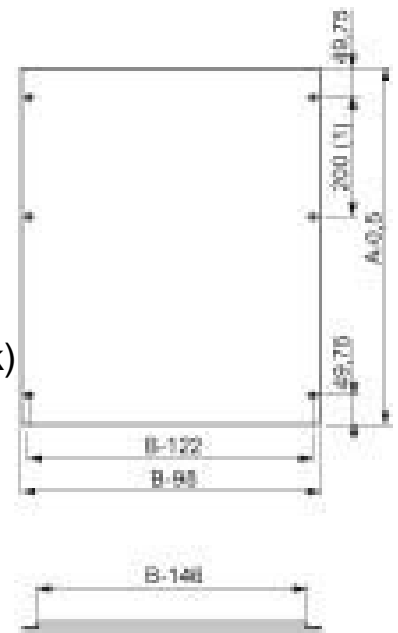

Front panel (switchgear cabinet) 600 mm 400 mm NSYMPCH406

Allgemeine Informationen

Products_Model	ET6007108
EAN	3606480065798
Producer	Schneider Electric
Producer-Model	NSYMPCH406
Producer-Typ	NSYMPCH406
min. Order	
Class	Frontplatte (Schaltschrank)

Technische Informationen

Breite	600mm
Höhe	400mm
Werkstoff	

[Front panel \(switchgear cabinet\) 600 mm 400 mm NSYMPCH406 online kaufen](#)