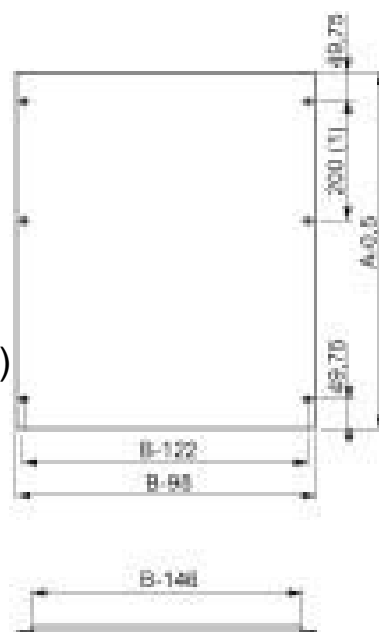

Front panel (switchgear cabinet) 800 mm 300 mm NSYMPCH308

Allgemeine Informationen

Products_Model	ET6007107
EAN	3606480065781
Producer	Schneider Electric
Producer-Model	NSYMPCH308
Producer-Typ	NSYMPCH308
min. Order	
Class	Frontplatte (Schaltschrank)

Technische Informationen

Breite	800mm
Höhe	300mm
Werkstoff	
Ausführung der Oberfläche	

[Front panel \(switchgear cabinet\) 800 mm 300 mm NSYMPCH308 online kaufen](#)