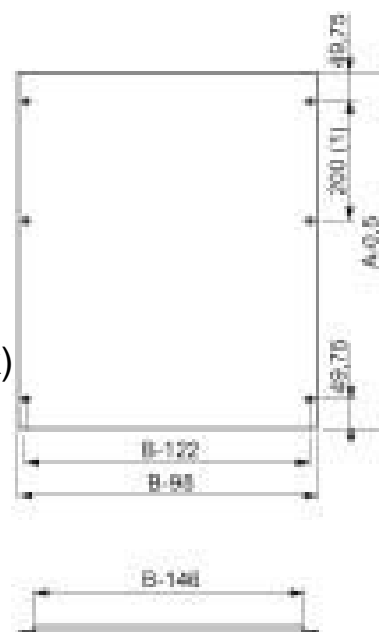

Front panel (switchgear cabinet) 800 mm 300 mm NSYMPCH308

Allgemeine Informationen

Products_Model	ET6007107
EAN	3606480065781
Producer	Schneider Electric
Producer-Model	NSYMPCH308
Producer-Typ	NSYMPCH308
min. Order	
Class	Frontplatte (Schaltschrank)

Technische Informationen

Breite	800mm
Höhe	300mm
Werkstoff	
Ausführung der Oberfläche	

[Front panel \(switchgear cabinet\) 800 mm 300 mm NSYMPCH308 online kaufen](#)