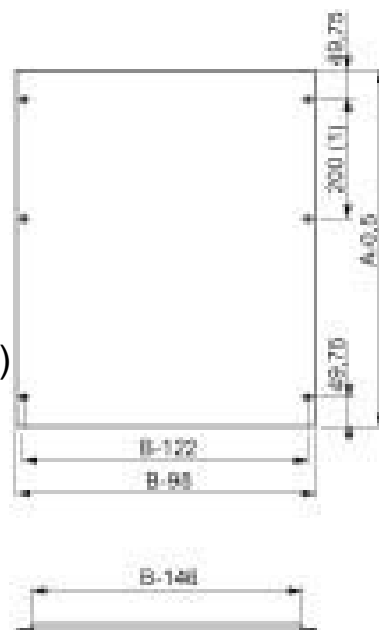

Front panel (switchgear cabinet) 600 mm 200 mm NSYMPC206

Allgemeine Informationen

Products_Model	ET6006894
EAN	3606480065873
Producer	Schneider Electric
Producer-Model	NSYMPC206
Producer-Typ	NSYMPC206
min. Order	
Class	Frontplatte (Schaltschrank)

Technische Informationen

Breite	600mm
Höhe	200mm
Werkstoff	
Ausführung der Oberfläche	

[Front panel \(switchgear cabinet\) 600 mm 200 mm NSYMPC206 online kaufen](#)