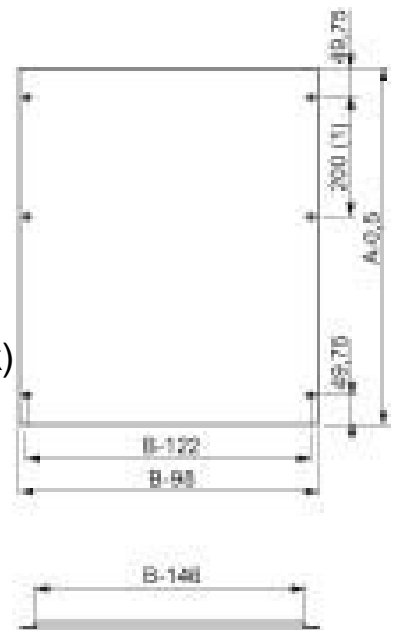

Front panel (switchgear cabinet) 800 mm 150 mm NSYMPC158

Allgemeine Informationen

Products_Model	ET6006893
EAN	3606480065866
Producer	Schneider Electric
Producer-Model	NSYMPC158
Producer-Typ	NSYMPC158
min. Order	
Class	Frontplatte (Schaltschrank)

Technische Informationen

Breite	800mm
Höhe	150mm
Werkstoff	
Ausführung der Oberfläche	

[Front panel \(switchgear cabinet\) 800 mm 150 mm NSYMPC158 online kaufen](#)