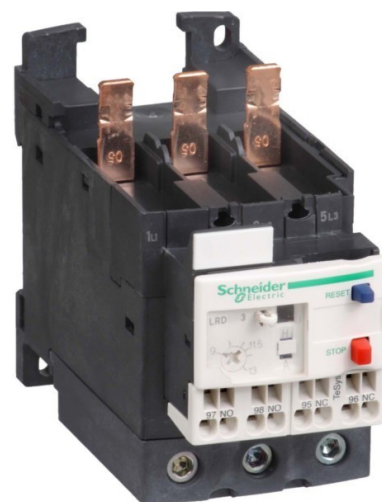

## Thermal overload relay 37 A Spring clamp connection LRD3503

### Allgemeine Informationen

Products_Model	ET5100864
EAN	3389119215640
Producer	Schneider Electric
Producer-Model	LRD3503
Producer-Typ	LRD3503
min. Order	
Class	Überlastrelais thermisch

### Technische Informationen

Einstellbarer Strombereich	37...50A
Montageart	
Anschlussart Hauptstromkreis	
Anzahl der Hilfskontakte als Öffner	
Anzahl der Hilfskontakte als Scl	
Anzahl der Hilfskontakte als Wechsler	
Auslöseklasse	