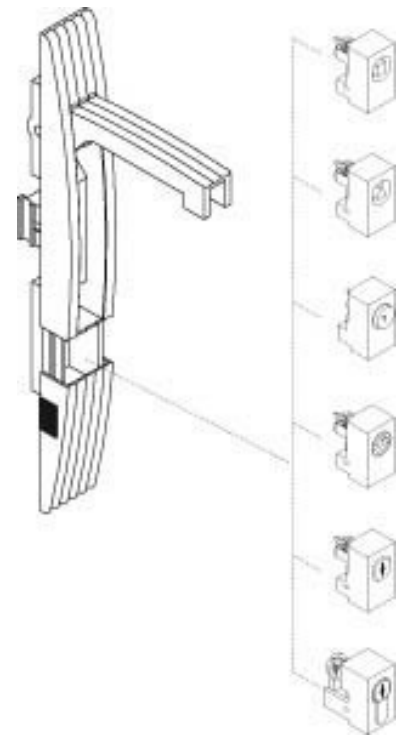

## Insert for lock system Square NSYINS81

### Allgemeine Informationen

Products_Model	ET6006839
EAN	3606480065019
Producer	Schneider Electric
Producer-Model	NSYINS81
Producer-Typ	NSYINS81
min. Order	
Class	Einsatz für Schließsystem

### Technische Informationen

Ausführung

[Insert for lock system Square NSYINS81 online kaufen](#)