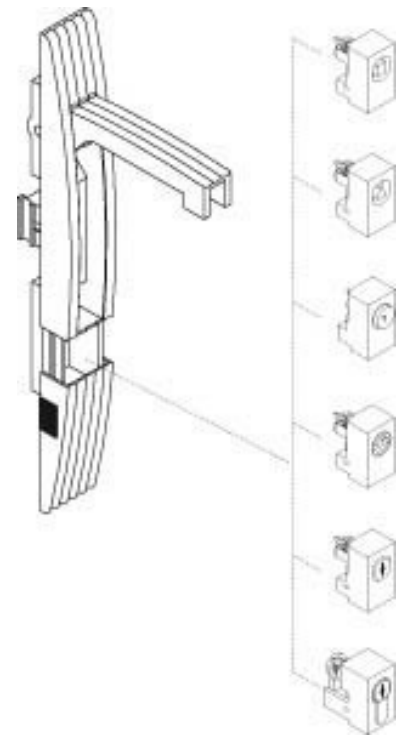

## Insert for lock system Square NSYINS81

### Allgemeine Informationen

Products_Model	ET6006839
EAN	3606480065019
Producer	Schneider Electric
Producer-Model	NSYINS81
Producer-Typ	NSYINS81
min. Order	
Class	Einsatz für Schließsystem

### Technische Informationen

Ausführung

[Insert for lock system Square NSYINS81 online kaufen](#)