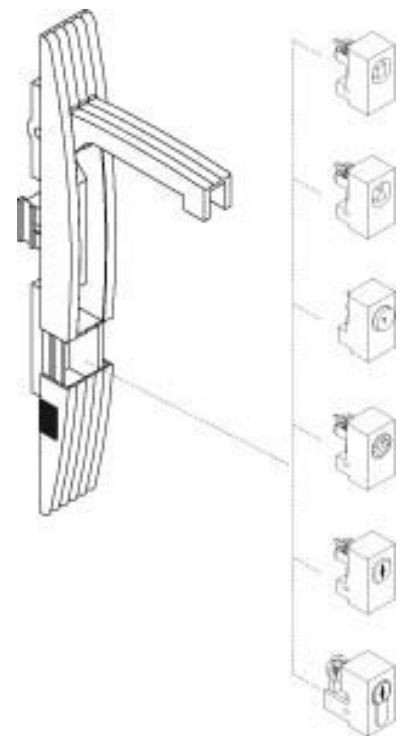

## Insert for lock system Square NSYINS81

### Allgemeine Informationen

Products_Model	ET6006839
EAN	3606480065019
Producer	Schneider Electric
Producer-Model	NSYINS81
Producer-Typ	NSYINS81
min. Order	
Class	Einsatz für Schließsystem

### Technische Informationen

Ausführung

[Insert for lock system Square NSYINS81 online kaufen](#)