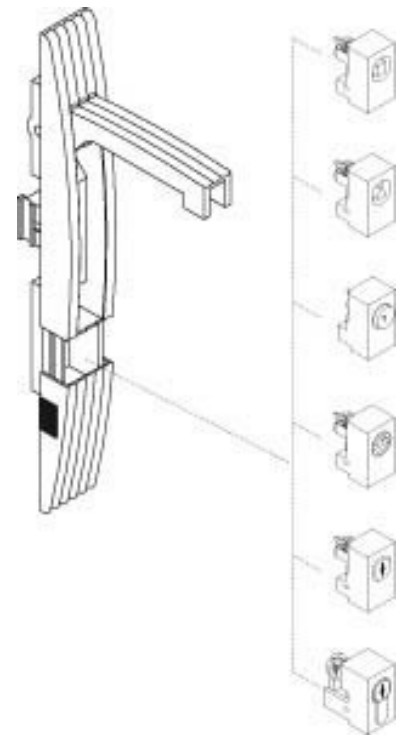

Insert for lock system Square NSYINS71

Allgemeine Informationen

Products_Model	ET6006838
EAN	3606480065002
Producer	Schneider Electric
Producer-Model	NSYINS71
Producer-Typ	NSYINS71
min. Order	
Class	Einsatz für Schließsystem

Technische Informationen

Ausführung

[Insert for lock system Square NSYINS71 online kaufen](#)