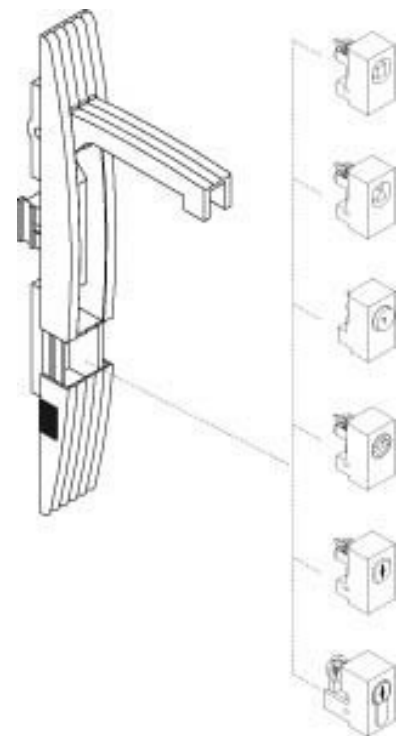

Insert for lock system Square NSYINS71

Allgemeine Informationen

Products_Model	ET6006838
EAN	3606480065002
Producer	Schneider Electric
Producer-Model	NSYINS71
Producer-Typ	NSYINS71
min. Order	
Class	Einsatz für Schließsystem

Technische Informationen

Ausführung

[Insert for lock system Square NSYINS71 online kaufen](#)