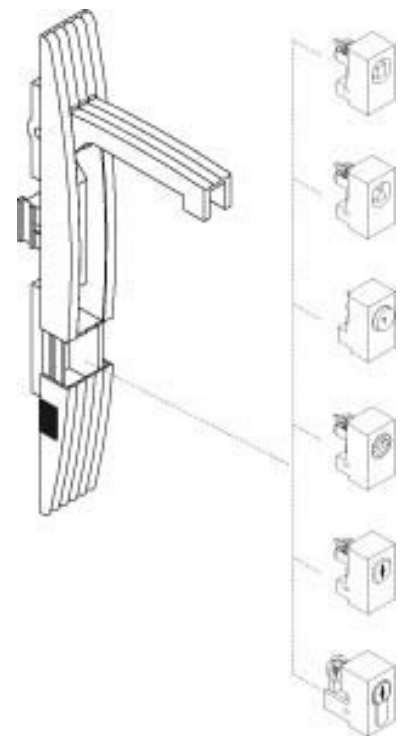

Insert for lock system Cylinder NSYINKJIS2

Allgemeine Informationen

Products_Model	ET6006834
EAN	3606480064951
Producer	Schneider Electric
Producer-Model	NSYINKJIS2
Producer-Typ	NSYINKJIS2
min. Order	
Class	Einsatz für Schließsystem

Technische Informationen

Ausführung

[Insert for lock system Cylinder NSYINKJIS2 online kaufen](#)