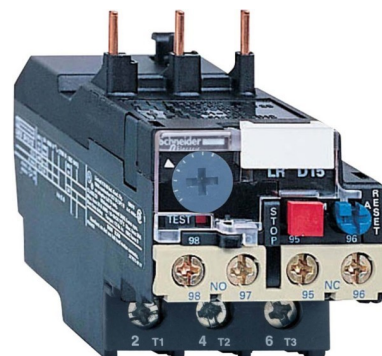

Thermal overload relay 23 A Screw connection LRD1530

Allgemeine Informationen

Products_Model	ET0798892
EAN	3389110146769
Producer	Schneider Electric
Producer-Model	LRD1530
Producer-Typ	LRD1530
min. Order	
Class	Überlastrelais thermisch

Technische Informationen

Einstellbarer Strombereich	23...28A
Montageart	
Anschlussart Hauptstromkreis	
Anzahl der Hilfskontakte als Öffner	
Anzahl der Hilfskontakte als Scl	
Anzahl der Hilfskontakte als Wechsler	
Auslöseklasse	