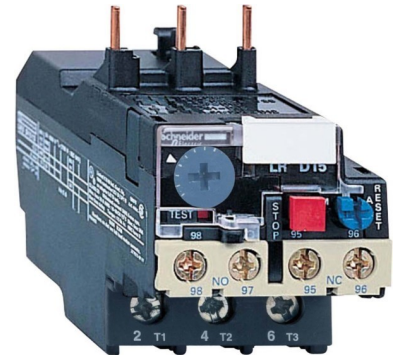

## Thermal overload relay 23 A Screw connection LRD1530

### Allgemeine Informationen

|                |                          |
|----------------|--------------------------|
| Products_Model | ET0798892                |
| EAN            | 3389110146769            |
| Producer       | Schneider Electric       |
| Producer-Model | LRD1530                  |
| Producer-Typ   | LRD1530                  |
| min. Order     |                          |
| Class          | Überlastrelais thermisch |

### Technische Informationen

|                                       |          |
|---------------------------------------|----------|
| Einstellbarer Strombereich            | 23...28A |
| Montageart                            |          |
| Anschlussart Hauptstromkreis          |          |
| Anzahl der Hilfskontakte als Öffner   |          |
| Anzahl der Hilfskontakte als Schli    |          |
| Anzahl der Hilfskontakte als Wechsler |          |
| Auslöseklasse                         |          |