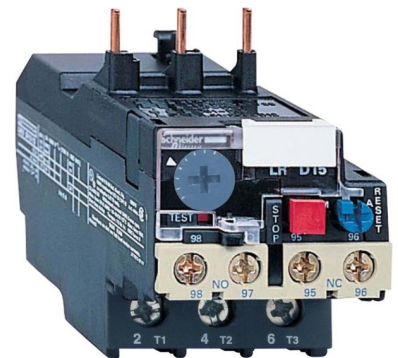

## Thermal overload relay 17 A Screw connection LRD1522

### Allgemeine Informationen

|                |                          |
|----------------|--------------------------|
| Products_Model | ET0798891                |
| EAN            | 3389110146752            |
| Producer       | Schneider Electric       |
| Producer-Model | LRD1522                  |
| Producer-Typ   | LRD1522                  |
| min. Order     |                          |
| Class          | Überlastrelais thermisch |

### Technische Informationen

|                                       |          |
|---------------------------------------|----------|
| Einstellbarer Strombereich            | 17...25A |
| Montageart                            |          |
| Anschlussart Hauptstromkreis          |          |
| Anzahl der Hilfskontakte als Öffner   |          |
| Anzahl der Hilfskontakte als Scl      |          |
| Anzahl der Hilfskontakte als Wechsler |          |
| Auslöseklasse                         |          |