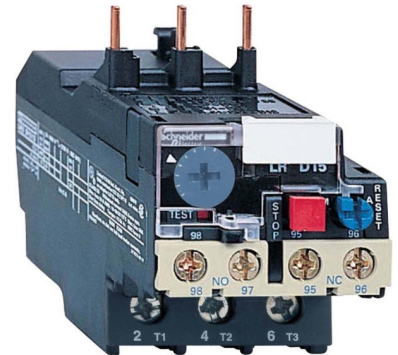

## Thermal overload relay 4 A Screw connection LRD1510

### Allgemeine Informationen

Products_Model	ET0798887
EAN	3389110146691
Producer	Schneider Electric
Producer-Model	LRD1510
Producer-Typ	LRD1510
min. Order	
Class	Überlastrelais thermisch

### Technische Informationen

Einstellbarer Strombereich	4...6A
Montageart	
Anschlussart Hauptstromkreis	
Anzahl der Hilfskontakte als Öffner	
Anzahl der Hilfskontakte als Scl	
Anzahl der Hilfskontakte als Wechsler	
Auslöseklasse	