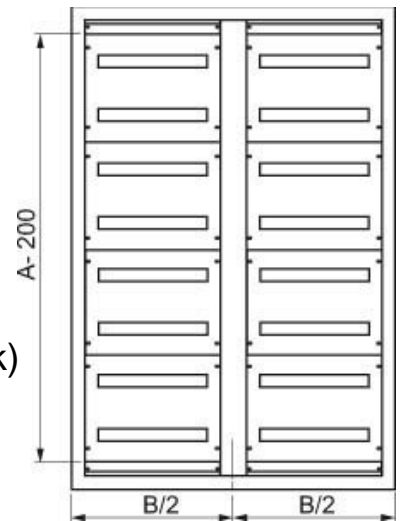

Front panel (switchgear cabinet) 800 mm 300 mm 2 NSYMUC308

Allgemeine Informationen

Products_Model	ET6007133
EAN	3606480066504
Producer	Schneider Electric
Producer-Model	NSYMUC308
Producer-Typ	NSYMUC308
min. Order	
Class	Frontplatte (Schaltschrank)

Technische Informationen

Breite	800mm
Höhe	300mm
Anzahl der Höheneinheiten (HE)	
Werkstoff	
Ausführung der Oberfläche	

[Front panel \(switchgear cabinet\) 800 mm 300 mm 2 NSYMUC308 online kaufen](#)