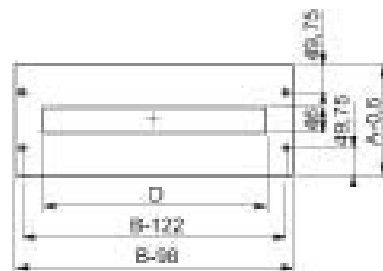

## Front panel (switchgear cabinet) 800 mm 200 mm 1 NSYMUC208

### Technische Informationen

Breite	800mm
Höhe	200mm
Anzahl der Höheneinheiten (HE)	
Werkstoff	
Ausführung der Oberfläche	

[Front panel \(switchgear cabinet\) 800 mm 200 mm 1 NSYMUC208 online kaufen](#)