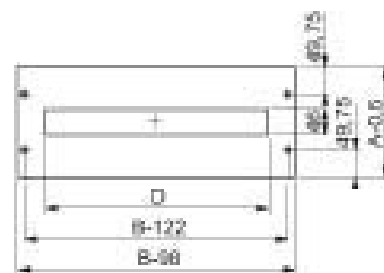

Front panel (switchgear cabinet) 600 mm 200 mm 1 NSYMUC206

Allgemeine Informationen

Products_Model	ET6007131
EAN	3606480066474
Producer	Schneider Electric
Producer-Model	NSYMUC206
Producer-Typ	NSYMUC206
min. Order	
Class	Frontplatte (Schaltschrank)

Technische Informationen

Breite	600mm
Höhe	200mm
Anzahl der Höheneinheiten (HE)	
Werkstoff	
Ausführung der Oberfläche	

[Front panel \(switchgear cabinet\) 600 mm 200 mm 1 NSYMUC206 online kaufen](#)