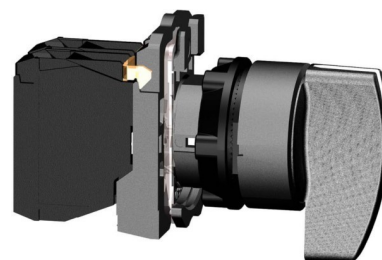

Selector switch, complete 2 Long turning handle XB5AJ21

Allgemeine Informationen

Products_Model	ET2001164
EAN	3389110903515
Producer	Schneider Electric
Producer-Model	XB5AJ21
Producer-Typ	XB5AJ21
min. Order	
Class	Wahlschalter, Komplettgerät

Technische Informationen

Anzahl der Schaltstellungen	
Ausführung des Betätigungselements	
Beleuchtbar	
Mit Leuchtmittel	
Farbe des Knopfes	
Lochdurchmesser	22.5mm
Schaltfunktion verrastend	
Tastend	
Schutzart (IP)	
Versorgungsspannung	230...230V
Anzahl der Kontakte als Schließ	
Anzahl der Kontakte als Öffner	
Anzahl der Kontakte als Wechs	
Ausführung des elektrischen Anschlusses	
Mit Frontring	
Werkstoff des Frontrings	
Farbe Frontring	

[Selector switch, complete 2 Long turning handle XB5AJ21 online kaufen](#)