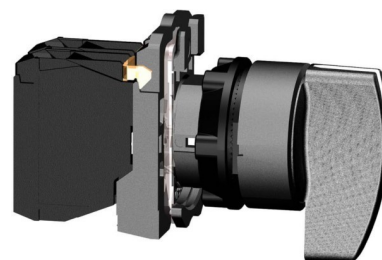

## Selector switch, complete 2 Long turning handle XB5AJ21

### Allgemeine Informationen

Products_Model	ET2001164
EAN	3389110903515
Producer	Schneider Electric
Producer-Model	XB5AJ21
Producer-Typ	XB5AJ21
min. Order	
Class	Wahlschalter, Komplettgerät

### Technische Informationen

Anzahl der Schaltstellungen	
Ausführung des Betätigungselements	
Beleuchtbar	
Mit Leuchtmittel	
Farbe des Knopfes	
Lochdurchmesser	22.5mm
Schaltfunktion verrastend	
Tastend	
Schutzart (IP)	
Versorgungsspannung	230...230V
Anzahl der Kontakte als Schließ	
Anzahl der Kontakte als Öffner	
Anzahl der Kontakte als Wechs	
Ausführung des elektrischen Anschlusses	
Mit Frontring	
Werkstoff des Frontrings	
Farbe Frontring	

[Selector switch, complete 2 Long turning handle XB5AJ21 online kaufen](#)