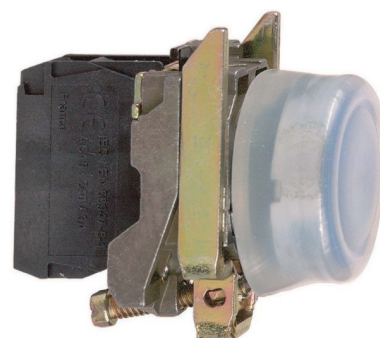

Schneider Electric Drucktaster +Silikonkappe blau, 1S, tastend X

Allgemeine Informationen

Artikelnummer	ET2901153
EAN	3389110118940
Hersteller	Schneider Electric
Hersteller-ArtNr	XB4BP61
Hersteller-Typ	XB4BP61
Verpackungseinheit	1 Stück
Artikelklasse	Drucktaster, Kompletgerät

Technische Informationen

Anzahl der Befehlsstellen	
Farbe des Knopfes	
Bauform der Linse	
Lochdurchmesser	22.5mm
Schutzart (IP)	
Bauform des Knopfes	
Beleuchtbar	
Schaltfunktion verrastend	
Tastend	
Anzahl der Kontakte als Schließer	
Anzahl der Kontakte als Öffner	
Anzahl der Kontakte als Wechsler	
Ausführung des elektrischen Ar	
Mit Frontring	
Werkstoff des Frontrings	
Farbe Frontring	

Schneider Electric Drucktaster +Silikonkappe blau, 1S, tastend XB4BP61 Anzahl der Befehlsstellen 1, Farbe des Knopfes blau, Bauform der Linse rund, Lochdurchmesser 22,5mm, Schutzart (IP) IP66, Bauform des Knopfes hoch, Tastend, Anzahl der Kontakte als Schließer 1, Anzahl der Kontakte als Öffner 0, Anzahl der Kontakte als Wechsler 0, Ausführung des elektrischen Anschlusses Schraubanschluss, Mit Frontring, Werkstoff des Frontrings Metall, Farbe Frontring Chrom,

[Schneider Electric Drucktaster +Silikonkappe blau, 1S, tastend X online kaufen](#)