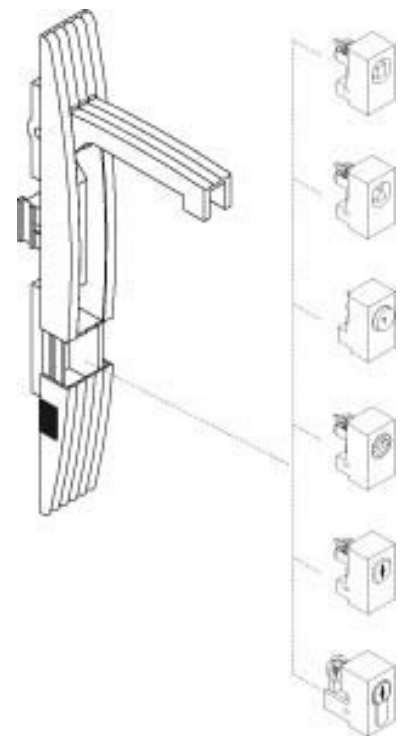

## Insert for lock system Cylinder NSYIN421E1

### Allgemeine Informationen

Products_Model	ET6006821
EAN	3606480064760
Producer	Schneider Electric
Producer-Model	NSYIN421E1
Producer-Typ	NSYIN421E1
min. Order	
Class	Einsatz für Schließsystem

### Technische Informationen

Ausführung

[Insert for lock system Cylinder NSYIN421E1 online kaufen](#)