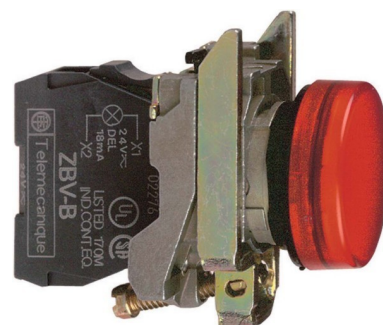

Indicator light complete 1 Red LED XB4BVM4EX

Allgemeine Informationen

Products_Model	ET5101159
EAN	3389118031036
Producer	Schneider Electric
Producer-Model	XB4BVM4EX
Producer-Typ	XB4BVM4EX
min. Order	
Class	Leuchtmelder, Komplettgerät

Technische Informationen

Anzahl der Leuchtmelder	
Farbe der Linse	
Ausführung der Fassung	
Mit Leuchtmittel	
Bemessungsbetriebsspannung	230...240V
Spannungsart	
Ausführung des elektrischen Ar	
Bauform der Linse	
Ausführung der Linse	
Lochdurchmesser	22.5mm
Schutzart (IP)	
Mit Frontring	

[Indicator light complete 1 Red LED XB4BVM4EX online kaufen](#)