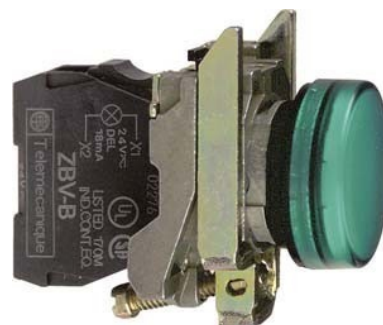

Indicator light complete 1 Green LED XB4BVM3EX

Allgemeine Informationen

Products_Model	ET2901159
EAN	3389118031029
Producer	Schneider Electric
Producer-Model	XB4BVM3EX
Producer-Typ	XB4BVM3EX
min. Order	
Class	Leuchtmelder, Komplettgerät

Technische Informationen

Anzahl der Leuchtmelder	
Farbe der Linse	
Ausführung der Fassung	
Mit Leuchtmittel	
Bemessungsbetriebsspannung	230...240V
Spannungsart	
Ausführung des elektrischen Ar	
Bauform der Linse	
Ausführung der Linse	
Lochdurchmesser	22.5mm
Schutzart (IP)	
Mit Frontring	

[Indicator light complete 1 Green LED XB4BVM3EX online kaufen](#)