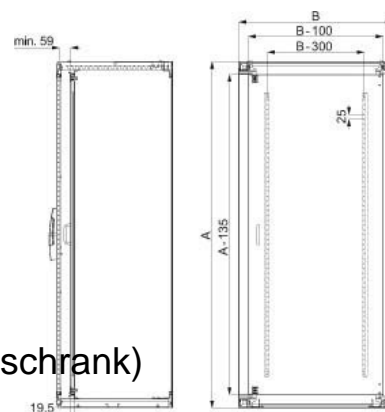

## Door/operating panel (switchgear cabinet) Inner door NSYID2010

### Allgemeine Informationen

Products_Model	ET6006803
EAN	3606485127064
Producer	Schneider Electric
Producer-Model	NSYID2010
Producer-Typ	NSYID2010
min. Order	
Class	Tür/Bedientableau (Schaltschrank)

### Technische Informationen

Ausführung	
Ausführung als Sichttür	
Ausführung als Tür für Trennschl	
Breite	1000mm
Höhe	2000mm
Tiefe	19.5mm
EMV-Ausführung	
Werkstoff	
Ausführung der Oberfläche	
Farbe	
Schutzart (IP)	