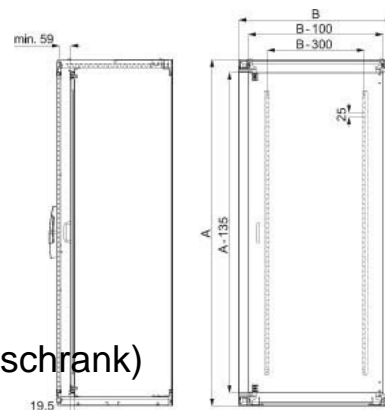

Door/operating panel (switchgear cabinet) Inner door NSYID2010

Allgemeine Informationen

Products_Model	ET6006803
EAN	3606485127064
Producer	Schneider Electric
Producer-Model	NSYID2010
Producer-Typ	NSYID2010
min. Order	
Class	Tür/Bedientableau (Schaltschrank)

Technische Informationen

Ausführung	
Ausführung als Sichttür	
Ausführung als Tür für Trennschl	
Breite	1000mm
Höhe	2000mm
Tiefe	19.5mm
EMV-Ausführung	
Werkstoff	
Ausführung der Oberfläche	
Farbe	
Schutzart (IP)	