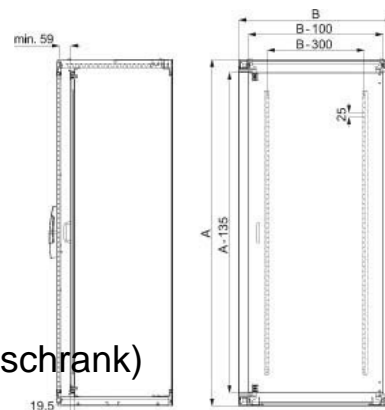

## Door/operating panel (switchgear cabinet) Inner door NSYID2010

### Allgemeine Informationen

Products_Model	ET6006803
EAN	3606485127064
Producer	Schneider Electric
Producer-Model	NSYID2010
Producer-Typ	NSYID2010
min. Order	
Class	Tür/Bedientableau (Schaltschrank)

### Technische Informationen

Ausführung	
Ausführung als Sichttür	
Ausführung als Tür für Trennschl	
Breite	1000mm
Höhe	2000mm
Tiefe	19.5mm
EMV-Ausführung	
Werkstoff	
Ausführung der Oberfläche	
Farbe	
Schutzart (IP)	