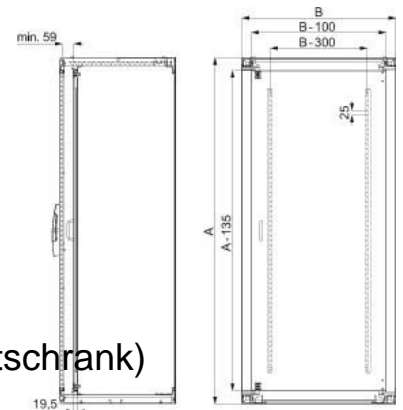

Door/operating panel (switchgear cabinet) Inner door NSYID168

Allgemeine Informationen

Products_Model	ET6006802
EAN	3606485127002
Producer	Schneider Electric
Producer-Model	NSYID168
Producer-Typ	NSYID168
min. Order	
Class	Tür/Bedientableau (Schaltschrank)

Technische Informationen

Ausführung	
Ausführung als Sichttür	
Ausführung als Tür für Trennschl	
Breite	800mm
Höhe	1600mm
Tiefe	19.5mm
EMV-Ausführung	
Werkstoff	
Ausführung der Oberfläche	
Farbe	
Schutzart (IP)	