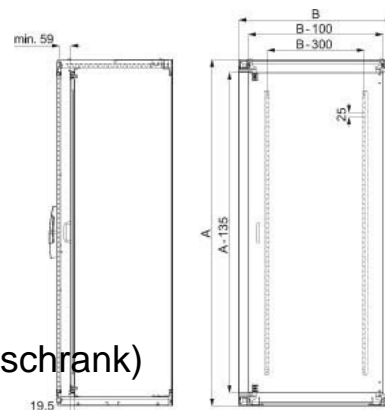

Door/operating panel (switchgear cabinet) Inner door NSYID168

Allgemeine Informationen

Products_Model	ET6006802
EAN	3606485127002
Producer	Schneider Electric
Producer-Model	NSYID168
Producer-Typ	NSYID168
min. Order	
Class	Tür/Bedientableau (Schaltschrank)

Technische Informationen

Ausführung	
Ausführung als Sichttür	
Ausführung als Tür für Trennschl	
Breite	800mm
Höhe	1600mm
Tiefe	19.5mm
EMV-Ausführung	
Werkstoff	
Ausführung der Oberfläche	
Farbe	
Schutzart (IP)	

[Door/operating panel \(switchgear cabinet\) Inner door NSYID168 online kaufen](#)