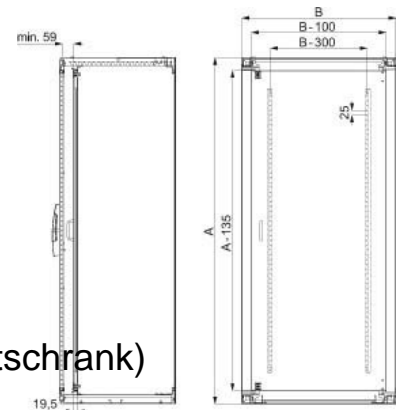

## Door/operating panel (switchgear cabinet) Inner door NSYID166

### Allgemeine Informationen

Products_Model	ET6006801
EAN	3606485126999
Producer	Schneider Electric
Producer-Model	NSYID166
Producer-Typ	NSYID166
min. Order	
Class	Tür/Bedientableau (Schaltschrank)

### Technische Informationen

Ausführung	
Ausführung als Sichttür	
Ausführung als Tür für Trennschl	
Breite	600mm
Höhe	1600mm
Tiefe	19.5mm
EMV-Ausführung	
Werkstoff	
Ausführung der Oberfläche	
Farbe	
Schutzart (IP)	