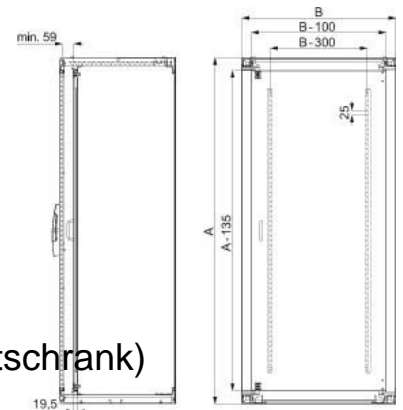

Door/operating panel (switchgear cabinet) Inner door NSYID166

Allgemeine Informationen

Products_Model	ET6006801
EAN	3606485126999
Producer	Schneider Electric
Producer-Model	NSYID166
Producer-Typ	NSYID166
min. Order	
Class	Tür/Bedientableau (Schaltschrank)

Technische Informationen

Ausführung	
Ausführung als Sichttür	
Ausführung als Tür für Trennschl	
Breite	600mm
Höhe	1600mm
Tiefe	19.5mm
EMV-Ausführung	
Werkstoff	
Ausführung der Oberfläche	
Farbe	
Schutzart (IP)	