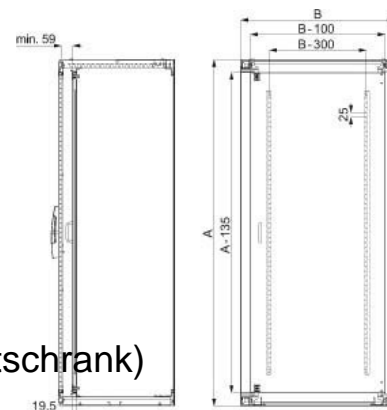

Schneider Electric Innenvolltür SF/SM 1600x600mm NSYID166

Allgemeine Informationen

Artikelnummer	ET6006801
EAN	3606485126999
Hersteller	Schneider Electric
Hersteller-ArtNr	NSYID166
Hersteller-Typ	NSYID166
Verpackungseinheit	1 Stück
Artikelklasse	Tür/Bedientableau (Schaltschrank)

Technische Informationen

Ausführung	
Ausführung als Sichttür	
Ausführung als Tür für Trennschl	
Breite	600mm
Höhe	1600mm
Tiefe	19.5mm
EMV-Ausführung	
Werkstoff	
Ausführung der Oberfläche	
Farbe	
Schutzart (IP)	

Schneider Electric Innenvolltür SF/SM 1600x600mm NSYID166 Ausführung Innentür, Breite 600mm, Höhe 1600mm, Tiefe 19,5mm, Werkstoff Stahl, Ausführung der Oberfläche pulverbeschichtet, Farbe grau, Schutzart (IP) IP55,

[Schneider Electric Innenvolltür SF/SM 1600x600mm NSYID166 online kaufen](#)