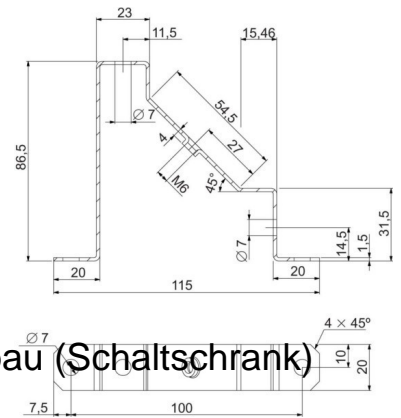

## Component for installation (switchgear cabinet) Other NSYETF

### Allgemeine Informationen

Products_Model	ET6006787
EAN	3606480064425
Producer	Schneider Electric
Producer-Model	NSYETF
Producer-Typ	NSYETF
min. Order	
Class	Komponente für den Ausbau (Schaltschrank)

### Technische Informationen

Ausführung	
Breite	20mm
Höhe	86.5mm
Tiefe	115mm
Werkstoff	
Farbe	

[Component for installation \(switchgear cabinet\) Other NSYETF online kaufen](#)