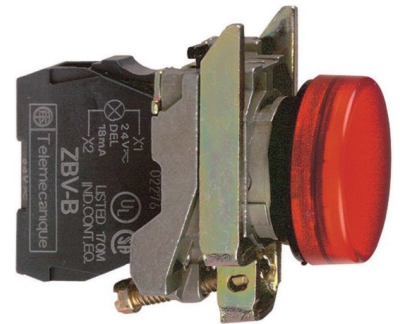

Indicator light complete 1 Red LED XB4BVG4EX

Allgemeine Informationen

Products_Model	ET2901158
EAN	3389118030688
Producer	Schneider Electric
Producer-Model	XB4BVG4EX
Producer-Typ	XB4BVG4EX
min. Order	
Class	Leuchtmelder, Komplettgerät

Technische Informationen

Anzahl der Leuchtmelder	
Farbe der Linse	
Ausführung der Fassung	
Mit Leuchtmittel	
Bemessungsbetriebsspannung	110...120V
Spannungsart	
Ausführung des elektrischen Ar	
Bauform der Linse	
Ausführung der Linse	
Lochdurchmesser	22.5mm
Schutzart (IP)	
Mit Frontring	

[Indicator light complete 1 Red LED XB4BVG4EX online kaufen](#)