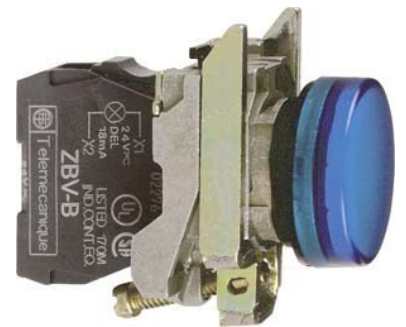

Indicator light complete 1 Blue LED XB4BVB6EX

Allgemeine Informationen

Products_Model	ET2001157
EAN	3389118030664
Producer	Schneider Electric
Producer-Model	XB4BVB6EX
Producer-Typ	XB4BVB6EX
min. Order	
Class	Leuchtmelder, Komplettgerät

Technische Informationen

Anzahl der Leuchtmelder	
Farbe der Linse	
Ausführung der Fassung	
Mit Leuchtmittel	
Bemessungsbetriebsspannung	24...24V
Spannungsart	
Ausführung des elektrischen Ar	
Bauform der Linse	
Ausführung der Linse	
Lochdurchmesser	22.5mm
Schutzart (IP)	
Mit Frontring	

[Indicator light complete 1 Blue LED XB4BVB6EX online kaufen](#)