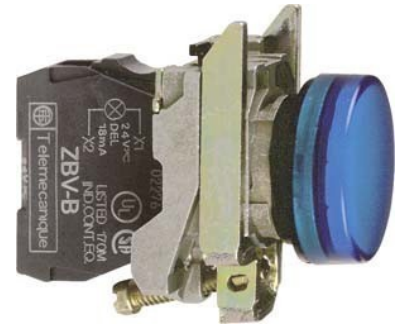

Indicator light complete 1 Blue LED XB4BVB6EX

Allgemeine Informationen

Products_Model	ET2001157
EAN	3389118030664
Producer	Schneider Electric
Producer-Model	XB4BVB6EX
Producer-Typ	XB4BVB6EX
min. Order	
Class	Leuchtmelder, Komplettgerät

Technische Informationen

Anzahl der Leuchtmelder	
Farbe der Linse	
Ausführung der Fassung	
Mit Leuchtmittel	
Bemessungsbetriebsspannung	24...24V
Spannungsart	
Ausführung des elektrischen Ar	
Bauform der Linse	
Ausführung der Linse	
Lochdurchmesser	22.5mm
Schutzart (IP)	
Mit Frontring	

[Indicator light complete 1 Blue LED XB4BVB6EX online kaufen](#)