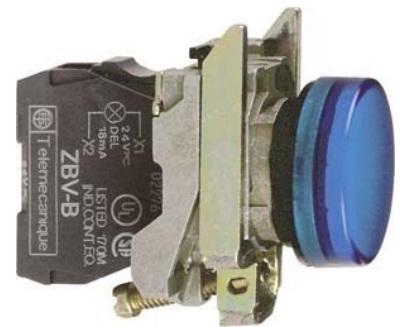

## Indicator light complete 1 Blue LED XB4BVB6EX

### Allgemeine Informationen

Products_Model	ET2001157
EAN	3389118030664
Producer	Schneider Electric
Producer-Model	XB4BVB6EX
Producer-Typ	XB4BVB6EX
min. Order	
Class	Leuchtmelder, Komplettgerät

### Technische Informationen

Anzahl der Leuchtmelder	
Farbe der Linse	
Ausführung der Fassung	
Mit Leuchtmittel	
Bemessungsbetriebsspannung	24...24V
Spannungsart	
Ausführung des elektrischen Ar	
Bauform der Linse	
Ausführung der Linse	
Lochdurchmesser	22.5mm
Schutzart (IP)	
Mit Frontring	