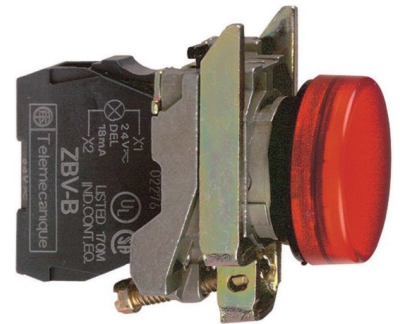

## Indicator light complete 1 Red LED XB4BVB4EX

### Allgemeine Informationen

Products_Model	ET2701156
EAN	3389118030930
Producer	Schneider Electric
Producer-Model	XB4BVB4EX
Producer-Typ	XB4BVB4EX
min. Order	
Class	Leuchtmelder, Komplettgerät

### Technische Informationen

Anzahl der Leuchtmelder	
Farbe der Linse	
Ausführung der Fassung	
Mit Leuchtmittel	
Bemessungsbetriebsspannung	24...24V
Spannungsart	
Ausführung des elektrischen Ar	
Bauform der Linse	
Ausführung der Linse	
Lochdurchmesser	22.5mm
Schutzart (IP)	
Mit Frontring	