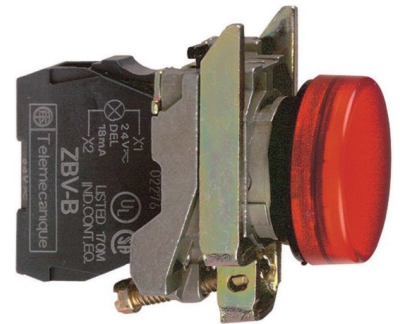

Indicator light complete 1 Red LED XB4BVB4EX

Allgemeine Informationen

Products_Model	ET2701156
EAN	3389118030930
Producer	Schneider Electric
Producer-Model	XB4BVB4EX
Producer-Typ	XB4BVB4EX
min. Order	
Class	Leuchtmelder, Komplettgerät

Technische Informationen

Anzahl der Leuchtmelder	
Farbe der Linse	
Ausführung der Fassung	
Mit Leuchtmittel	
Bemessungsbetriebsspannung	24...24V
Spannungsart	
Ausführung des elektrischen Ar	
Bauform der Linse	
Ausführung der Linse	
Lochdurchmesser	22.5mm
Schutzart (IP)	
Mit Frontring	

[Indicator light complete 1 Red LED XB4BVB4EX online kaufen](#)