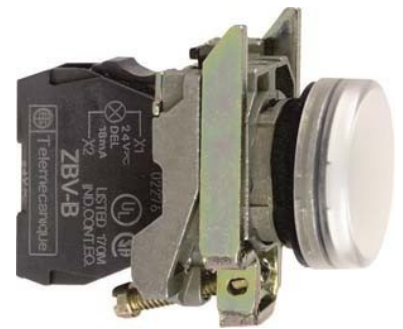

## Indicator light complete 1 White LED XB4BVB1EX

### Allgemeine Informationen

Products_Model	ET5101156
EAN	3389118030916
Producer	Schneider Electric
Producer-Model	XB4BVB1EX
Producer-Typ	XB4BVB1EX
min. Order	
Class	Leuchtmelder, Komplettgerät

### Technische Informationen

Anzahl der Leuchtmelder	
Farbe der Linse	
Ausführung der Fassung	
Mit Leuchtmittel	
Bemessungsbetriebsspannung	24...24V
Spannungsart	
Ausführung des elektrischen Ar	
Bauform der Linse	
Ausführung der Linse	
Lochdurchmesser	22.5mm
Schutzart (IP)	
Mit Frontring	