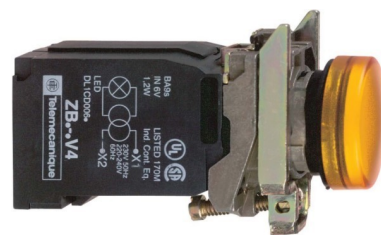

Indicator light complete 1 Orange BA9s XB4BV45

Allgemeine Informationen

Products_Model	ET4901156
EAN	3389110887280
Producer	Schneider Electric
Producer-Model	XB4BV45
Producer-Typ	XB4BV45
min. Order	
Class	Leuchtmelder, Komplettgerät

Technische Informationen

Anzahl der Leuchtmelder	
Farbe der Linse	
Ausführung der Fassung	
Mit Leuchtmittel	
Bemessungsbetriebsspannung	220...240V
Spannungsart	
Ausführung des elektrischen Ar	
Bauform der Linse	
Ausführung der Linse	
Lochdurchmesser	22.5mm
Schutzart (IP)	
Mit Frontring	

[Indicator light complete 1 Orange BA9s XB4BV45 online kaufen](#)