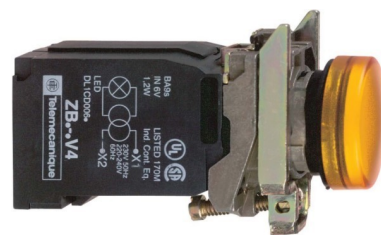

## Indicator light complete 1 Orange BA9s XB4BV45

### Allgemeine Informationen

Products_Model	ET4901156
EAN	3389110887280
Producer	Schneider Electric
Producer-Model	XB4BV45
Producer-Typ	XB4BV45
min. Order	
Class	Leuchtmelder, Komplettgerät

### Technische Informationen

Anzahl der Leuchtmelder	
Farbe der Linse	
Ausführung der Fassung	
Mit Leuchtmittel	
Bemessungsbetriebsspannung	220...240V
Spannungsart	
Ausführung des elektrischen Ar	
Bauform der Linse	
Ausführung der Linse	
Lochdurchmesser	22.5mm
Schutzart (IP)	
Mit Frontring	