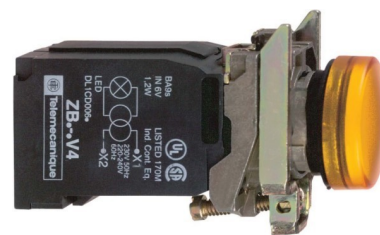

## Indicator light complete 1 Orange BA9s XB4BV35

### Allgemeine Informationen

Products_Model	ET2001156
EAN	3389110887242
Producer	Schneider Electric
Producer-Model	XB4BV35
Producer-Typ	XB4BV35
min. Order	
Class	Leuchtmelder, Komplettgerät

### Technische Informationen

Anzahl der Leuchtmelder	
Farbe der Linse	
Ausführung der Fassung	
Mit Leuchtmittel	
Bemessungsbetriebsspannung	110...120V
Spannungsart	
Ausführung des elektrischen Ar	
Bauform der Linse	
Ausführung der Linse	
Lochdurchmesser	22.5mm
Schutzart (IP)	
Mit Frontring	