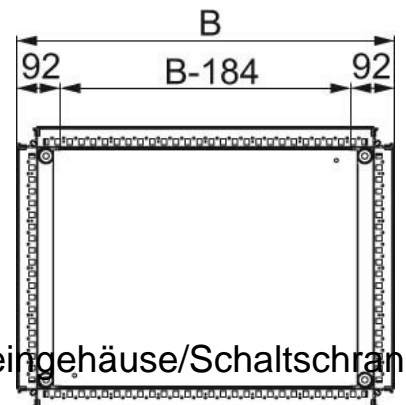

Gland plate for small distribution boards/switchgear cabinets N

Allgemeine Informationen

Products_Model	ET6006773
EAN	3606485126043
Producer	Schneider Electric
Producer-Model	NSYEC85
Producer-Typ	NSYEC85
min. Order	
Class	Einführungsflansch für Kleingehäuse/Schaltschrank

Technische Informationen

Ausführung	
Breite	800mm
Höhe	500mm
Werkstoff	
Oberfläche	
Vorprägungen	

[Gland plate for small distribution boards/switchgear cabinets N online kaufen](#)