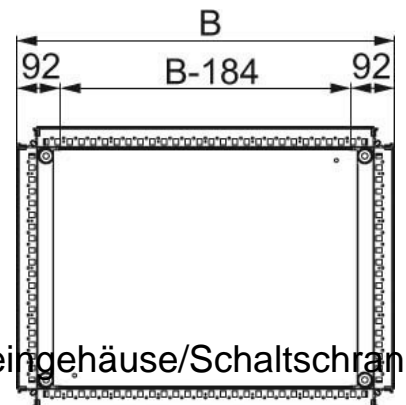

## Gland plate for small distribution boards/switchgear cabinets N

### Allgemeine Informationen

Products_Model	ET6006773
EAN	3606485126043
Producer	Schneider Electric
Producer-Model	NSYEC85
Producer-Typ	NSYEC85
min. Order	
Class	Einführungsflansch für Kleingehäuse/Schaltschrank

### Technische Informationen

Ausführung	
Breite	800mm
Höhe	500mm
Werkstoff	
Oberfläche	
Vorprägungen	

[Gland plate for small distribution boards/switchgear cabinets N online kaufen](#)