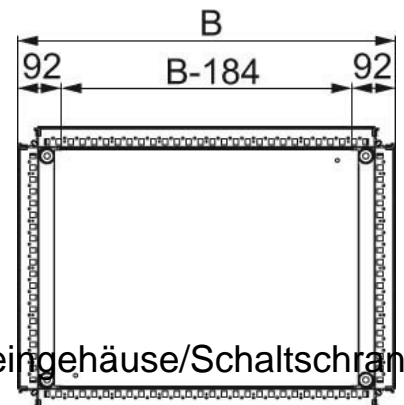

Gland plate for small distribution boards/switchgear cabinets N

Allgemeine Informationen

Products_Model	ET6006772
EAN	3606485126005
Producer	Schneider Electric
Producer-Model	NSYEC65
Producer-Typ	NSYEC65
min. Order	
Class	Einführungsflansch für Kleingehäuse/Schaltschrank

Technische Informationen

Ausführung	
Breite	600mm
Höhe	500mm
Werkstoff	
Oberfläche	
Vorprägungen	

[Gland plate for small distribution boards/switchgear cabinets N online kaufen](#)