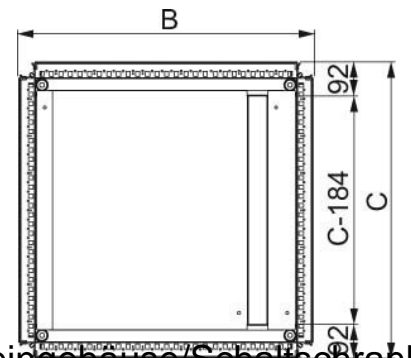

Gland plate for small distribution boards/switchgear cabinets N

Allgemeine Informationen

Products_Model	ET6006771
EAN	3606485126333
Producer	Schneider Electric
Producer-Model	NSYEC1051
Producer-Typ	NSYEC1051
min. Order	
Class	Einführungsflansch für Kleingehäuse/Schaltschrank

Technische Informationen

Ausführung	
Breite	1000mm
Höhe	500mm
Werkstoff	
Oberfläche	
Vorprägungen	

[Gland plate for small distribution boards/switchgear cabinets N online kaufen](#)