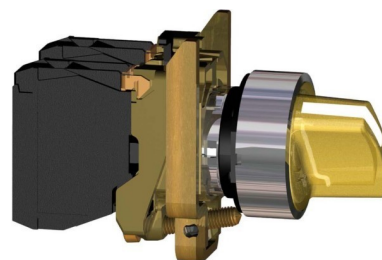

Schneider Electric Leuchtwahlschalter orange 1S+1Ö 24V XB4BK135B

Allgemeine Informationen

Artikelnummer	ET2001149
EAN	3389118223264
Hersteller	Schneider Electric
Hersteller-ArtNr	XB4BK135B5
Hersteller-Typ	XB4BK135B5
Verpackungseinheit	1 Stück
Artikelklasse	Wahlschalter, Komplettgerät

Technische Informationen

Anzahl der Schaltstellungen	
Ausführung des Betätigungselements	
Beleuchtbar	
Mit Leuchtmittel	
Farbe des Knopfes	
Lochdurchmesser	22.5mm
Schaltfunktion verrastend	
Tastend	
Schutzart (IP)	
Versorgungsspannung	24...24V
Anzahl der Kontakte als Schließ	
Anzahl der Kontakte als Öffner	
Anzahl der Kontakte als Wechs	
Ausführung des elektrischen Anschlusses	
Mit Frontring	
Werkstoff des Frontrings	
Farbe Frontring	

Schneider Electric Leuchtwahlschalter orange 1S+1Ö 24V XB4BK135B5 Anzahl der Schaltstellungen 3, Ausführung des Betätigungselements kurzer Drehgriff, Beleuchtbar, Mit Leuchtmittel, Farbe des Knopfes orange, Lochdurchmesser 22,5mm, Schaltfunktion verrastend, Schutzart (IP) IP66, Versorgungsspannung 24 ...

24V, Anzahl der Kontakte als Schließer 1, Anzahl der Kontakte als Öffner 1, Anzahl der Kontakte als Wechsler 0, Ausführung des elektrischen Anschlusses Schraubanschluss, Mit Frontring, Werkstoff des Frontrings Metall, Farbe Frontring Chrom,