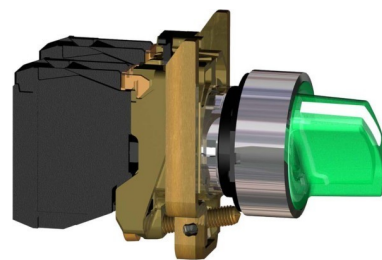

Schneider Electric Leuchtwahlschalter 3-Stell., 1S+1Ö XB4BK133B5

Allgemeine Informationen

Artikelnummer	ET5101148
EAN	3389118223202
Hersteller	Schneider Electric
Hersteller-ArtNr	XB4BK133B5
Hersteller-Typ	XB4BK133B5
Verpackungseinheit	1 Stück
Artikelklasse	Wahlschalter, Komplettgerät

Technische Informationen

Anzahl der Schaltstellungen	
Ausführung des Betätigungselements	
Beleuchtbar	
Mit Leuchtmittel	
Farbe des Knopfes	
Lochdurchmesser	22.5mm
Schaltfunktion verrastend	
Tastend	
Schutzart (IP)	
Versorgungsspannung	24...24V
Anzahl der Kontakte als Schließ	
Anzahl der Kontakte als Öffner	
Anzahl der Kontakte als Wechs	
Ausführung des elektrischen Anschlusses	
Mit Frontring	
Werkstoff des Frontrings	
Farbe Frontring	

Schneider Electric Leuchtwahlschalter 3-Stell., 1S+1Ö XB4BK133B5 Anzahl der Schaltstellungen 3, Ausführung des Betätigungselements kurzer Drehgriff, Beleuchtbar, Mit Leuchtmittel, Farbe des Knopfes grün, Lochdurchmesser 22,5mm, Schaltfunktion verrastend, Schutzart (IP) IP66, Versorgungsspannung 24 ...

24V, Anzahl der Kontakte als Schließer 1, Anzahl der Kontakte als Öffner 1, Anzahl der Kontakte als Wechsler 0, Ausführung des elektrischen Anschlusses Schraubanschluss, Mit Frontring, Werkstoff des Frontrings Metall, Farbe Frontring Chrom,