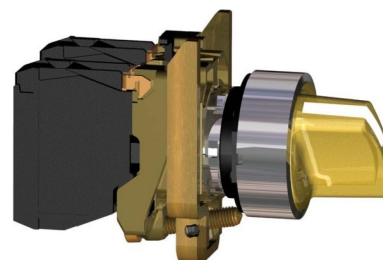

Schneider Electric Leuchtwahlschalter 2-Stell., 1S+1Ö XB4BK125M5

Allgemeine Informationen

Artikelnummer	ET2901148
EAN	3389110892277
Hersteller	Schneider Electric
Hersteller-ArtNr	XB4BK125M5
Hersteller-Typ	XB4BK125M5
Verpackungseinheit	1 Stück
Artikelklasse	Wahlschalter, Komplettgerät

Technische Informationen

Anzahl der Schaltstellungen	
Ausführung des Betätigungselements	
Beleuchtbar	
Mit Leuchtmittel	
Farbe des Knopfes	
Lochdurchmesser	22.5mm
Schaltfunktion verrastend	
Tastend	
Schutzart (IP)	
Versorgungsspannung	230...240V
Anzahl der Kontakte als Schließ	
Anzahl der Kontakte als Öffner	
Anzahl der Kontakte als Wechs	
Ausführung des elektrischen Anschlusses	
Mit Frontring	
Werkstoff des Frontrings	
Farbe Frontring	

Schneider Electric Leuchtwahlschalter 2-Stell., 1S+1Ö XB4BK125M5 Anzahl der Schaltstellungen 2, Ausführung des Betätigungselements kurzer Drehgriff, Beleuchtbar, Mit Leuchtmittel, Farbe des Knopfes orange, Lochdurchmesser 22,5mm, Schaltfunktion verrastend, Schutzart (IP) IP66, Versorgungsspannung 230 ...

240V, Anzahl der Kontakte als Schließer 1, Anzahl der Kontakte als Öffner 1, Anzahl der Kontakte als Wechsler 0, Ausführung des elektrischen Anschlusses Schraubanschluss, Mit Frontring, Werkstoff des Frontrings Metall, Farbe Frontring Chrom,