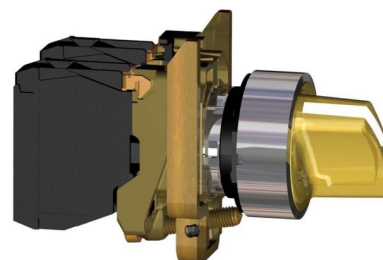

Selector switch, complete 2 Short thumb-grip XB4BK125M5

Allgemeine Informationen

Products_Model	ET2901148
EAN	3389110892277
Producer	Schneider Electric
Producer-Model	XB4BK125M5
Producer-Typ	XB4BK125M5
min. Order	
Class	Wahlschalter, Komplettgerät

Technische Informationen

Anzahl der Schaltstellungen	
Ausführung des Betätigungselements	
Beleuchtbar	
Mit Leuchtmittel	
Farbe des Knopfes	
Lochdurchmesser	22.5mm
Schaltfunktion verrastend	
Tastend	
Schutzart (IP)	
Versorgungsspannung	230...240V
Anzahl der Kontakte als Schließ	
Anzahl der Kontakte als Öffner	
Anzahl der Kontakte als Wechs	
Ausführung des elektrischen Anschlusses	
Mit Frontring	
Werkstoff des Frontrings	
Farbe Frontring	

[Selector switch, complete 2 Short thumb-grip XB4BK125M5 online kaufen](#)