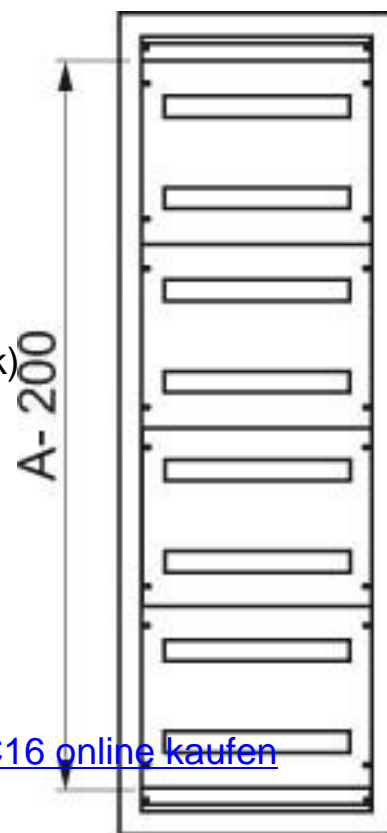

Front panel (switchgear cabinet) 600 mm 50 mm NSYADC16

Allgemeine Informationen

Products_Model	ET6006675
EAN	3606480062780
Producer	Schneider Electric
Producer-Model	NSYADC16
Producer-Typ	NSYADC16 (VE2)
min. Order	
Class	Frontplatte (Schaltschrank)

Technische Informationen

Breite	600mm
Höhe	50mm
Werkstoff	
Ausführung der Oberfläche	

[Front panel \(switchgear cabinet\) 600 mm 50 mm NSYADC16 online kaufen](#)