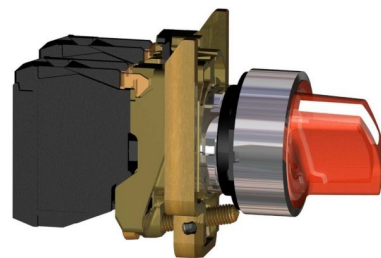

Schneider Electric Leuchtwahlschalter rot 1S+1Ö 230V XB4BK124M5

Allgemeine Informationen

Artikelnummer	ET2001148
EAN	3389110892260
Hersteller	Schneider Electric
Hersteller-ArtNr	XB4BK124M5
Hersteller-Typ	XB4BK124M5
Verpackungseinheit	1 Stück
Artikelklasse	Wahlschalter, Komplettgerät

Technische Informationen

Anzahl der Schaltstellungen	
Ausführung des Betätigungselements	
Beleuchtbar	
Mit Leuchtmittel	
Farbe des Knopfes	
Lochdurchmesser	22.5mm
Schaltfunktion verrastend	
Tastend	
Schutzart (IP)	
Versorgungsspannung	230...240V
Anzahl der Kontakte als Schließ	
Anzahl der Kontakte als Öffner	
Anzahl der Kontakte als Wechs	
Ausführung des elektrischen Anschlusses	
Mit Frontring	
Werkstoff des Frontrings	
Farbe Frontring	

Schneider Electric Leuchtwahlschalter rot 1S+1Ö 230V XB4BK124M5 Anzahl der Schaltstellungen 2, Ausführung des Betätigungselements kurzer Drehgriff, Beleuchtbar, Mit Leuchtmittel, Farbe des Knopfes rot, Lochdurchmesser 22,5mm, Schaltfunktion verrastend, Schutzart (IP) IP66, Versorgungsspannung 230 ...

240V, Anzahl der Kontakte als Schließer 1, Anzahl der Kontakte als Öffner 1, Anzahl der Kontakte als Wechsler 0, Ausführung des elektrischen Anschlusses Schraubanschluss, Mit Frontring, Werkstoff des Frontrings Metall, Farbe Frontring Chrom,