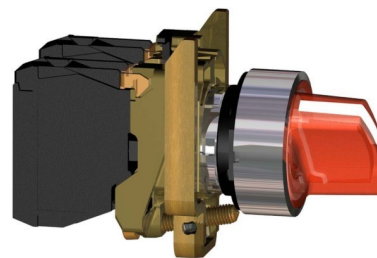

Schneider Electric Leuchtwahlschalter 2-Stell., 1S+1Ö XB4BK124G5

Allgemeine Informationen

Artikelnummer	ET4801148
EAN	3389110892239
Hersteller	Schneider Electric
Hersteller-ArtNr	XB4BK124G5
Hersteller-Typ	XB4BK124G5
Verpackungseinheit	1 Stück
Artikelklasse	Wahlschalter, Komplettgerät

Technische Informationen

Anzahl der Schaltstellungen	
Ausführung des Betätigungselements	
Beleuchtbar	
Mit Leuchtmittel	
Farbe des Knopfes	
Lochdurchmesser	22.5mm
Schaltfunktion verrastend	
Tastend	
Schutzart (IP)	
Versorgungsspannung	110...120V
Anzahl der Kontakte als Schließ	
Anzahl der Kontakte als Öffner	
Anzahl der Kontakte als Wechs	
Ausführung des elektrischen Anschlusses	
Mit Frontring	
Werkstoff des Frontrings	
Farbe Frontring	

Schneider Electric Leuchtwahlschalter 2-Stell., 1S+1Ö XB4BK124G5 Anzahl der Schaltstellungen 2, Ausführung des Betätigungselements kurzer Drehgriff, Beleuchtbar, Mit Leuchtmittel, Farbe des Knopfes rot, Lochdurchmesser 22,5mm, Schaltfunktion verrastend, Schutzart (IP) IP66, Versorgungsspannung 110 ...

120V, Anzahl der Kontakte als Schließer 1, Anzahl der Kontakte als Öffner 1, Anzahl der Kontakte als Wechsler 0, Ausführung des elektrischen Anschlusses Schraubanschluss, Mit Frontring, Werkstoff des Frontrings Metall, Farbe Frontring Chrom,