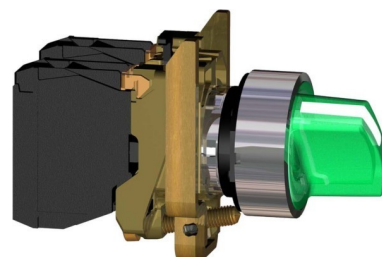

Schneider Electric Leuchtwahlschalter 2-Stell., 1S+1Ö XB4BK123M5

Allgemeine Informationen

Artikelnummer	ET2701147
EAN	3389110892253
Hersteller	Schneider Electric
Hersteller-ArtNr	XB4BK123M5
Hersteller-Typ	XB4BK123M5
Verpackungseinheit	1 Stück
Artikelklasse	Wahlschalter, Komplettgerät

Technische Informationen

Anzahl der Schaltstellungen	
Ausführung des Betätigungselements	
Beleuchtbar	
Mit Leuchtmittel	
Farbe des Knopfes	
Lochdurchmesser	22.5mm
Schaltfunktion verrastend	
Tastend	
Schutzart (IP)	
Versorgungsspannung	230...240V
Anzahl der Kontakte als Schließ	
Anzahl der Kontakte als Öffner	
Anzahl der Kontakte als Wechs	
Ausführung des elektrischen Anschlusses	
Mit Frontring	
Werkstoff des Frontrings	
Farbe Frontring	

Schneider Electric Leuchtwahlschalter 2-Stell., 1S+1Ö XB4BK123M5 Anzahl der Schaltstellungen 2, Ausführung des Betätigungselements kurzer Drehgriff, Beleuchtbar, Mit Leuchtmittel, Farbe des Knopfes grün, Lochdurchmesser 22,5mm, Schaltfunktion verrastend, Schutzart (IP) IP66, Versorgungsspannung 230 ...

240V, Anzahl der Kontakte als Schließ 1, Anzahl der Kontakte als Öffner 1, Anzahl der Kontakte als Wechsler 0, Ausführung des elektrischen Anschlusses Schraubanschluss, Mit Frontring, Werkstoff des Frontrings Metall, Farbe Frontring Chrom,