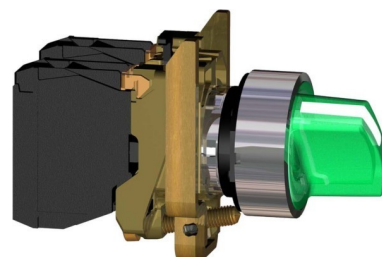

Selector switch, complete 2 Short thumb-grip XB4BK123M5

Allgemeine Informationen

Products_Model	ET2701147
EAN	3389110892253
Producer	Schneider Electric
Producer-Model	XB4BK123M5
Producer-Typ	XB4BK123M5
min. Order	
Class	Wahlschalter, Komplettgerät

Technische Informationen

Anzahl der Schaltstellungen	
Ausführung des Betätigungselements	
Beleuchtbar	
Mit Leuchtmittel	
Farbe des Knopfes	
Lochdurchmesser	22.5mm
Schaltfunktion verrastend	
Tastend	
Schutzart (IP)	
Versorgungsspannung	230...240V
Anzahl der Kontakte als Schließ	
Anzahl der Kontakte als Öffner	
Anzahl der Kontakte als Wechs	
Ausführung des elektrischen Anschlusses	
Mit Frontring	
Werkstoff des Frontrings	
Farbe Frontring	

[Selector switch, complete 2 Short thumb-grip XB4BK123M5 online kaufen](#)