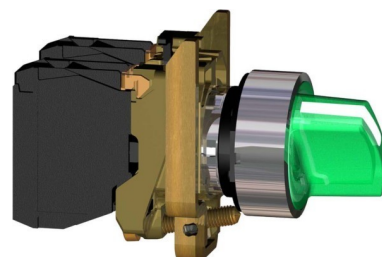

Schneider Electric Leuchtwahlschalter grün 1S+1Ö 120V XB4BK123G5

Allgemeine Informationen

Artikelnummer	ET5101147
EAN	3389110892222
Hersteller	Schneider Electric
Hersteller-ArtNr	XB4BK123G5
Hersteller-Typ	XB4BK123G5
Verpackungseinheit	1 Stück
Artikelklasse	Wahlschalter, Komplettgerät

Technische Informationen

Anzahl der Schaltstellungen	
Ausführung des Betätigungselements	
Beleuchtbar	
Mit Leuchtmittel	
Farbe des Knopfes	
Lochdurchmesser	22.5mm
Schaltfunktion verrastend	
Tastend	
Schutzart (IP)	
Versorgungsspannung	110...120V
Anzahl der Kontakte als Schließ	
Anzahl der Kontakte als Öffner	
Anzahl der Kontakte als Wechs	
Ausführung des elektrischen Anschlusses	
Mit Frontring	
Werkstoff des Frontrings	
Farbe Frontring	

Schneider Electric Leuchtwahlschalter grün 1S+1Ö 120V XB4BK123G5 Anzahl der Schaltstellungen 2, Ausführung des Betätigungselements kurzer Drehgriff, Beleuchtbar, Mit Leuchtmittel, Farbe des Knopfes grün, Lochdurchmesser 22,5mm, Schaltfunktion verrastend, Schutzart (IP) IP66, Versorgungsspannung 110 ...

120V, Anzahl der Kontakte als Schließer 1, Anzahl der Kontakte als Öffner 1, Anzahl der Kontakte als Wechsler 0, Ausführung des elektrischen Anschlusses Schraubanschluss, Mit Frontring, Werkstoff des Frontrings Metall, Farbe Frontring Chrom,