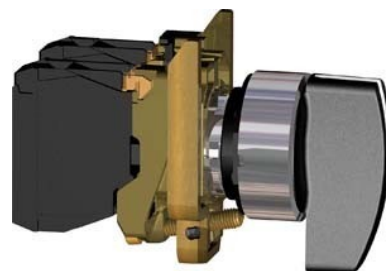

Selector switch, complete 2 Long turning handle XB4BJ21EX

Allgemeine Informationen

Products_Model	ET2001147
EAN	3389118030466
Producer	Schneider Electric
Producer-Model	XB4BJ21EX
Producer-Typ	XB4BJ21EX
min. Order	
Class	Wahlschalter, Komplettgerät

Technische Informationen

Anzahl der Schaltstellungen	
Ausführung des Betätigungselements	
Beleuchtbar	
Mit Leuchtmittel	
Farbe des Knopfes	
Lochdurchmesser	22.5mm
Schaltfunktion verrastend	
Tastend	
Schutzart (IP)	
Anzahl der Kontakte als Schließer	
Anzahl der Kontakte als Öffner	
Anzahl der Kontakte als Wechsler	
Ausführung des elektrischen Ar	
Mit Frontring	
Werkstoff des Frontrings	
Farbe Frontring	

[Selector switch, complete 2 Long turning handle XB4BJ21EX online kaufen](#)