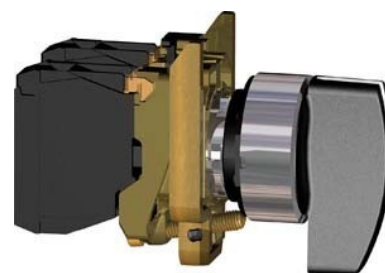

Selector switch, complete 2 Long turning handle XB4BJ21EX

Allgemeine Informationen

Products_Model	ET2001147
EAN	3389118030466
Producer	Schneider Electric
Producer-Model	XB4BJ21EX
Producer-Typ	XB4BJ21EX
min. Order	
Class	Wahlschalter, Komplettgerät

Technische Informationen

Anzahl der Schaltstellungen	
Ausführung des Betätigungselements	
Beleuchtbar	
Mit Leuchtmittel	
Farbe des Knopfes	
Lochdurchmesser	22.5mm
Schaltfunktion verrastend	
Tastend	
Schutzart (IP)	
Anzahl der Kontakte als Schließer	
Anzahl der Kontakte als Öffner	
Anzahl der Kontakte als Wechsler	
Ausführung des elektrischen Ar	
Mit Frontring	
Werkstoff des Frontrings	
Farbe Frontring	

[Selector switch, complete 2 Long turning handle XB4BJ21EX online kaufen](#)