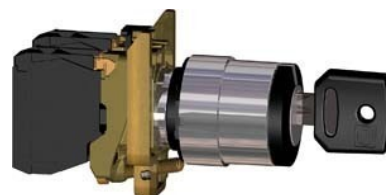

Selector switch, complete 2 Key XB4BG41EX

Allgemeine Informationen

Products_Model	ET2701146
EAN	3389118030701
Producer	Schneider Electric
Producer-Model	XB4BG41EX
Producer-Typ	XB4BG41EX
min. Order	
Class	Wahlschalter, Komplettgerät

Technische Informationen

Anzahl der Schaltstellungen	
Ausführung des Betätigungselements	
Beleuchtbar	
Mit Leuchtmittel	
Farbe des Knopfes	
Lochdurchmesser	22.5mm
Schaltfunktion verrastend	
Tastend	
Schutzart (IP)	
Anzahl der Kontakte als Schließer	
Anzahl der Kontakte als Öffner	
Anzahl der Kontakte als Wechsler	
Ausführung des elektrischen Ar	
Mit Frontring	
Werkstoff des Frontrings	
Farbe Frontring	