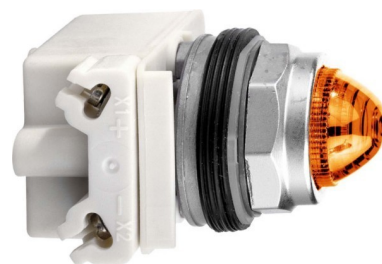

## Indicator light complete 1 Orange BA9s 9001KP35LYA9

### Allgemeine Informationen

Products_Model	ET6317519
EAN	3389118041226
Producer	Schneider Electric
Producer-Model	9001KP35LYA9
Producer-Typ	9001KP35LYA9
min. Order	
Class	Leuchtmelder, Komplettgerät

### Technische Informationen

Anzahl der Leuchtmelder	
Farbe der Linse	
Ausführung der Fassung	
Mit Leuchtmittel	
Bemessungsbetriebsspannung	24...24V
Spannungsart	
Ausführung des elektrischen Ar	
Bauform der Linse	
Ausführung der Linse	
Lochdurchmesser	31mm
Schutzart (IP)	
Mit Frontring	
Werkstoff des Frontrings	
Farbe Frontring	