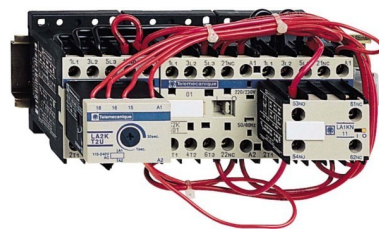

Starter combination Star-delta contactor 230 V 230 V LC3K09P7

Allgemeine Informationen

Products_Model	ET0798549
EAN	3389110760828
Producer	Schneider Electric
Producer-Model	LC3K09P7
Producer-Typ	LC3K09P7
min. Order	
Class	Schützkombination

Technische Informationen

Funktion	
Bemessungssteuerspeisespannung	230 V AC 50 Hz
Bemessungssteuerspeisespannr	230...230V
Spannungsart zur Betätigung	
Bemessungsbetriebsstrom I _e bei 9A	
Bemessungsbetriebsleistung bei 7.5kW, 400 V	
Anschlussart Hauptstromkreis	
Schutzart (IP)	

[Starter combination Star-delta contactor 230 V 230 V LC3K09P7 online kaufen](#)