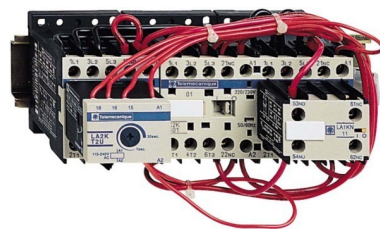

Starter combination Star-delta contactor 230 V 230 V LC3K09P7

Allgemeine Informationen

Products_Model	ET0798549
EAN	3389110760828
Producer	Schneider Electric
Producer-Model	LC3K09P7
Producer-Typ	LC3K09P7
min. Order	
Class	Schützkombination

Technische Informationen

Funktion	
Bemessungssteuerspeisespannung	230 V AC 50 Hz
Bemessungssteuerspeisespannr	230...230V
Spannungsart zur Betätigung	
Bemessungsbetriebsstrom I _e bei 9A	
Bemessungsbetriebsleistung bei 7,5 kW, 400 V	
Anschlussart Hauptstromkreis	
Schutzart (IP)	

[Starter combination Star-delta contactor 230 V 230 V LC3K09P7 online kaufen](#)